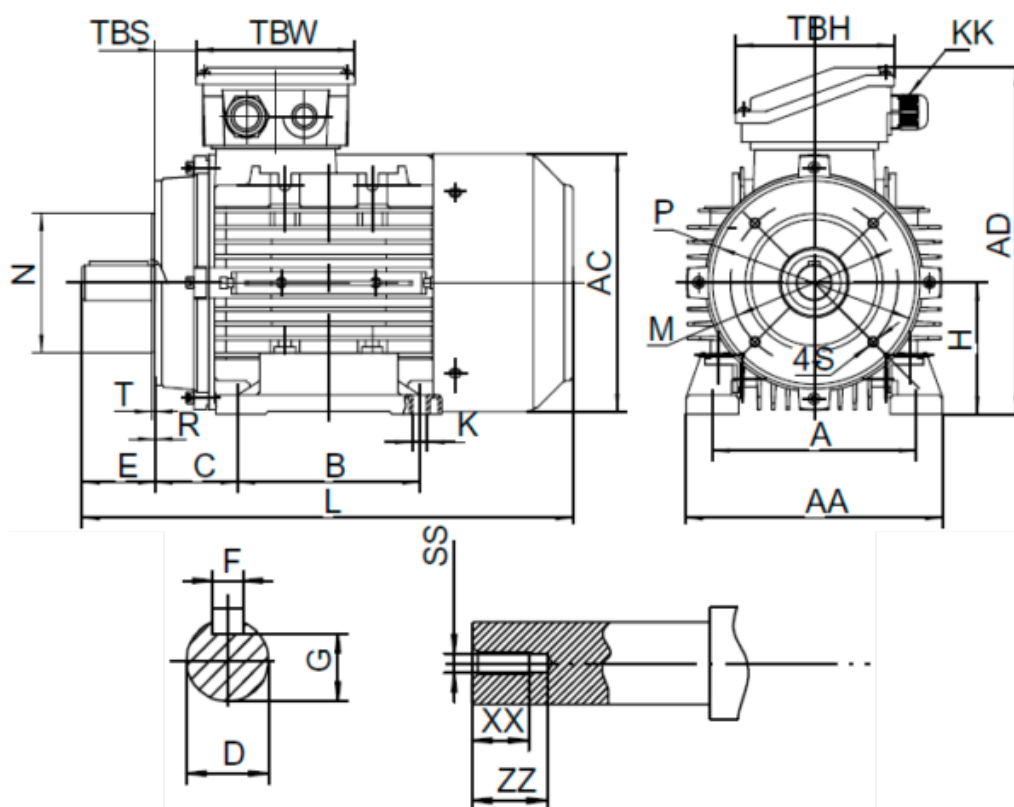

Varenummer: 2518022002260140

Beskrivelse: Kleedrive T3A 160L2 22.0kw 2800 o/min UL/CSA
3x230/400V 50 HZ IP55 B34 Eff=82,7%

Mål

A = 254	F = 12	R = 0	ZZ = 45
AA = 314	G = 37	S = M12	
AC = Ø314	H = 160	SS = M16	
AD = 391	HD = 231	T = 4	
B = 254	L = 660	TBH = 148	
C = 108	M = Ø215	TBS = 64	
D = Ø42	N = Ø180	TBW = 148	
E = 110	P = Ø250	XX = 36	